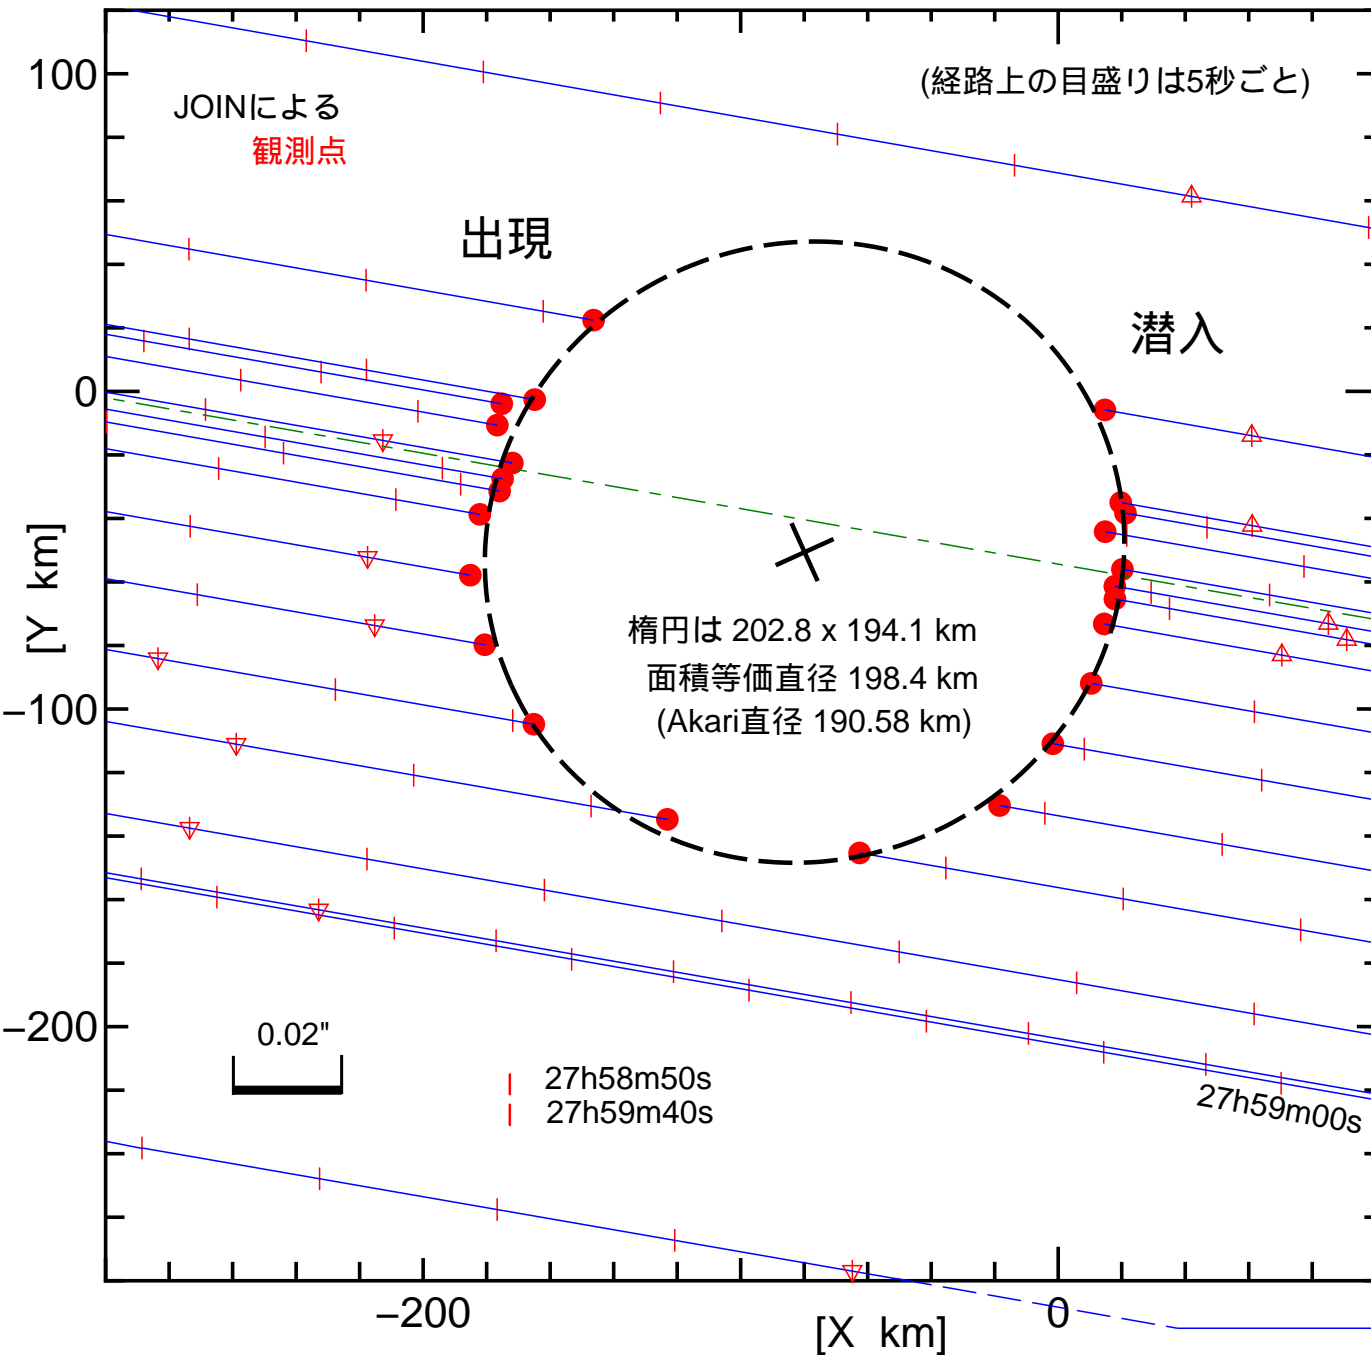

(702) Alauda (2020年11月16日) の食 観測結果

(時刻はJ.S.T)

観測者 (観測地) (敬称略)	観測弦長
富岡啓行(日立市)	
洞口俊博(つくば市)	163.5 ± 0.3 km
内山茂男(柏市)	187.4 ± 0.7 km
相川礼仁(坂戸市)	199.4 ± 3.2 km
橋本秋恵(秩父市)	194.3 km
山村秀人(加賀市)	195.0 km
Preston予報中心経路	
北崎勝彦(武蔵野市)	195.7 ± 0.1 km
寺久保一巳(国分寺市)	196.7 ± 4.8 km
広瀬敏夫(大田区)	199.7 ± 0.7 km
井田三良(福井市)	198.5 ± 0.1 km
石田正行(越前市)	181.6 ± 0.3 km
浅井 晃(美濃市)	148.9 ± 0.2 km
渡辺裕之(垂井町)	61.5 ± 0.1 km
渡部勇人(いなべ市)	
井狩康一(守山市)	
小和田 稔(浜松市)	
吉原秀樹(総社市)	