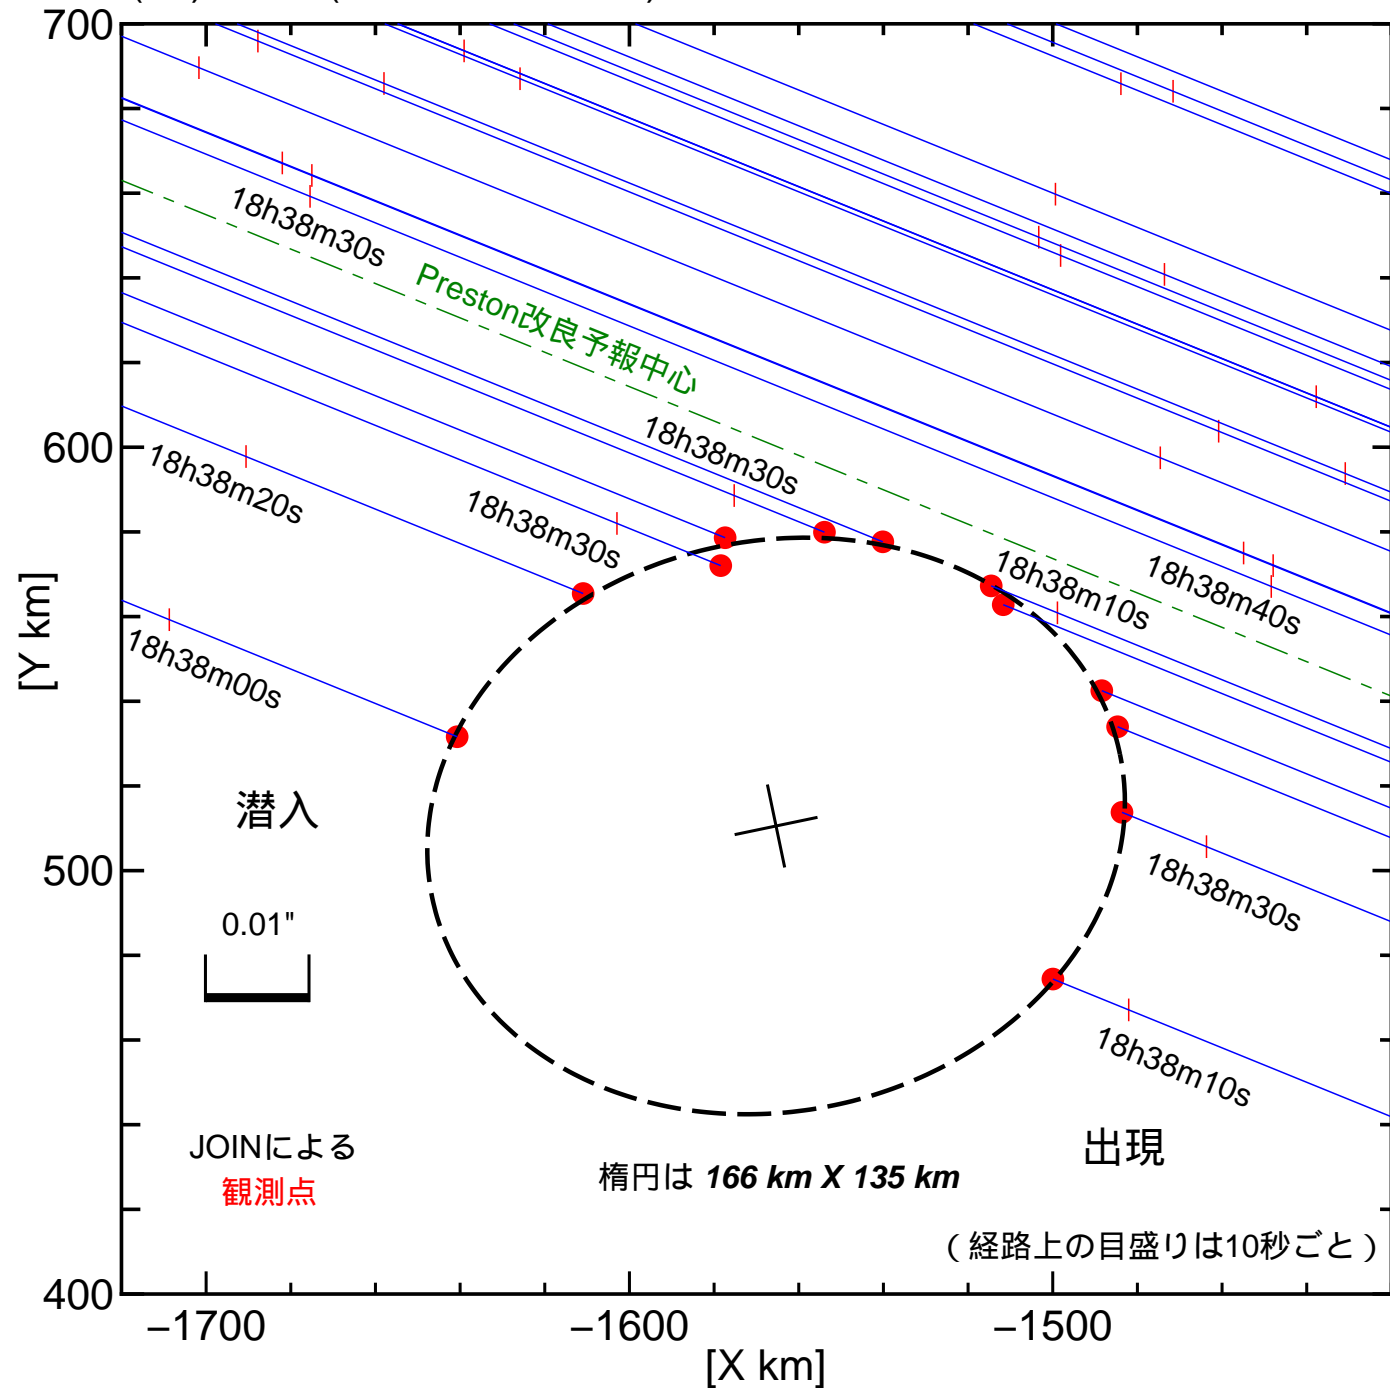

(76) Freia (2007年1月14日) の食 観測結果

観測者

(敬称略)

- 1 松井 聡
- 2 岡本成二
- 3 横道順一
- 4 富岡啓行
- 5 赤澤秀彦
- 6 中島洋一郎
- 大倉信雄
- 7 八重座 明
- 8 高橋 進
- 9 石田正行
- 10 橋本秋恵
- 11 相川礼仁
- 12 渡部勇人
- 13 内山茂男
- 14 北崎勝彦
- 15 唐崎秀芳
- 16 前田展幸
- 柳澤正久
- 17 影山和久
- 18 小和田 稔
- 19 鈴木 寿
- 20 福井英人
- 21 内山雅之
- 22 早水 勉

潜入

0.01"

JOINによる
観測点

楕円は 166 km X 135 km

出現

(経路上の目盛りは10秒ごと)