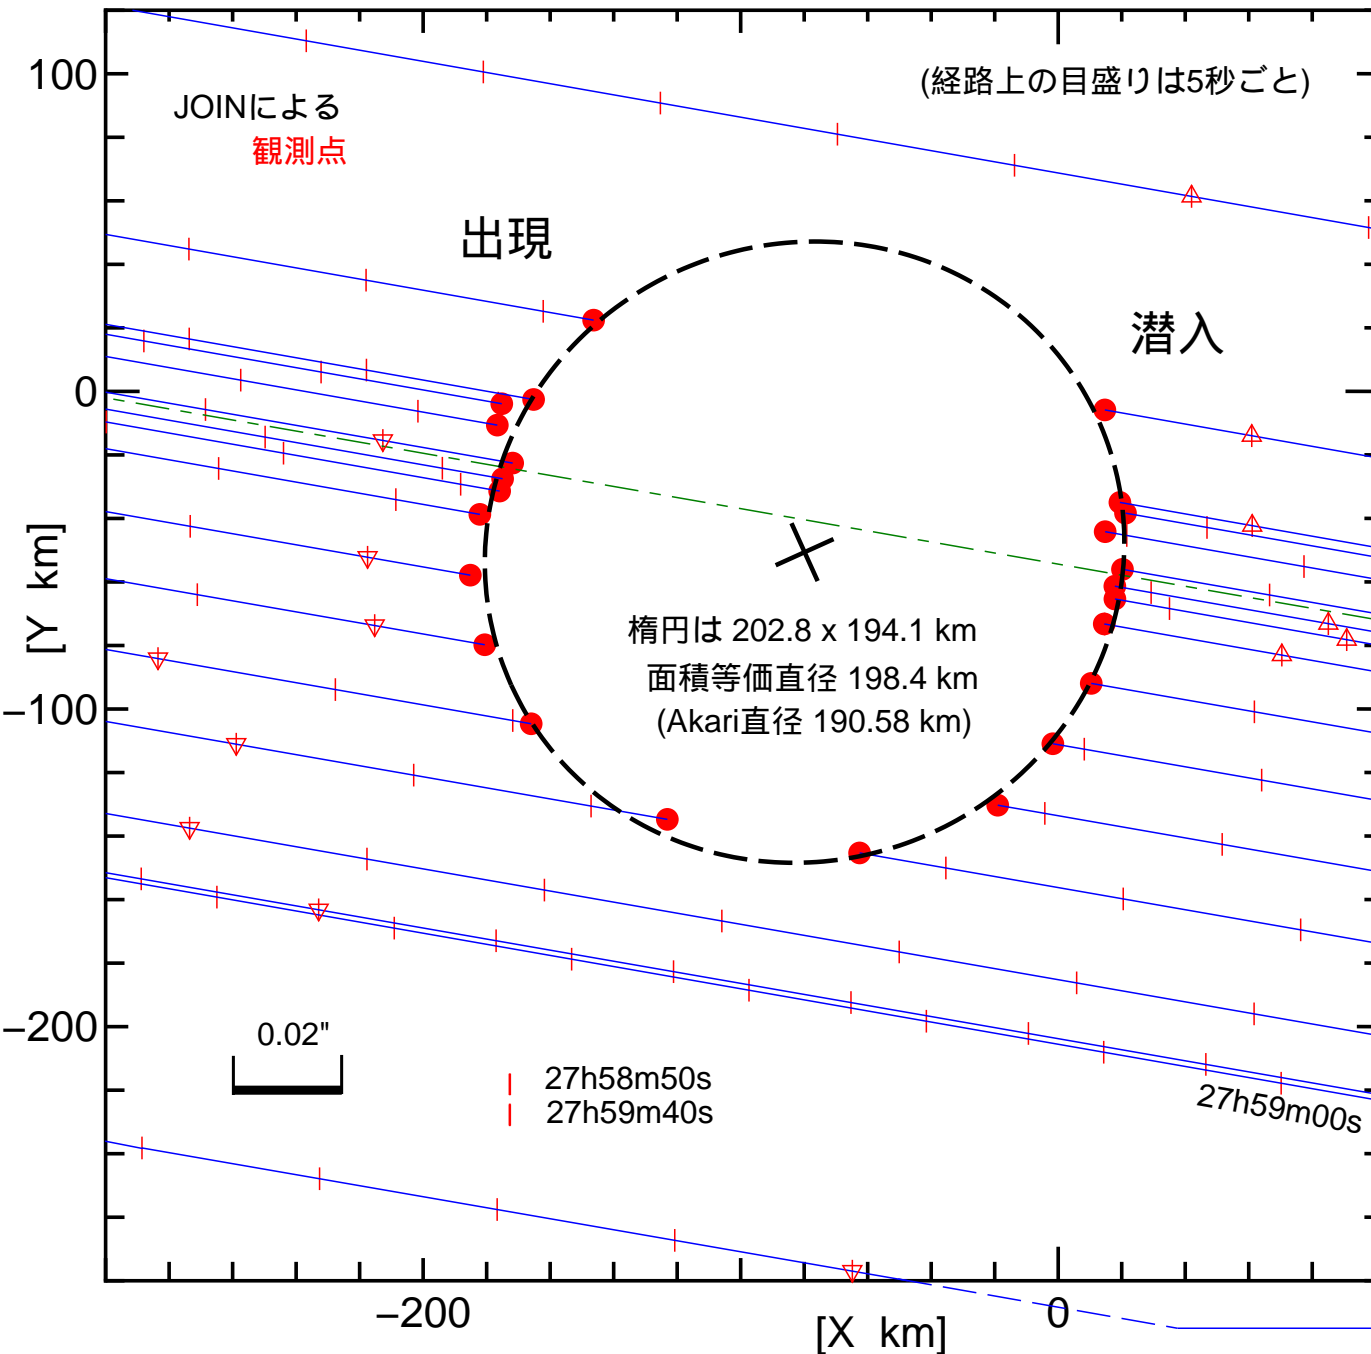

(702) Alauda (2020年11月16日) の食 観測結果

(時刻はJ.S.T)

観測者 (観測地) (敬称略)	観測弦長
富岡啓行(日立市)	
洞口俊博(つくば市)	163.5 ± 0.3 km
内山茂男(柏市)	187.5 ± 0.2 km
相川礼仁(坂戸市)	199.4 ± 3.2 km
橋本秋恵(秩父市)	194.3 km
山村秀人(加賀市)	194.9 ± 0.2 km
Preston予報中心経路	
北崎勝彦(武蔵野市)	195.7 ± 0.1 km
寺久保一巳(国分寺市)	196.7 ± 4.8 km
広瀬敏夫(大田区)	199.7 ± 0.7 km
井田三良(福井市)	198.5 ± 0.1 km
石田正行(越前市)	181.6 ± 0.3 km
浅井 晃(美濃市)	149.1 ± 0.3 km
渡辺裕之(垂井町)	61.5 ± 0.1 km
渡部勇人(いなべ市)	
井狩康一(守山市)	
小和田 稔(浜松市)	
吉原秀樹(総社市)	