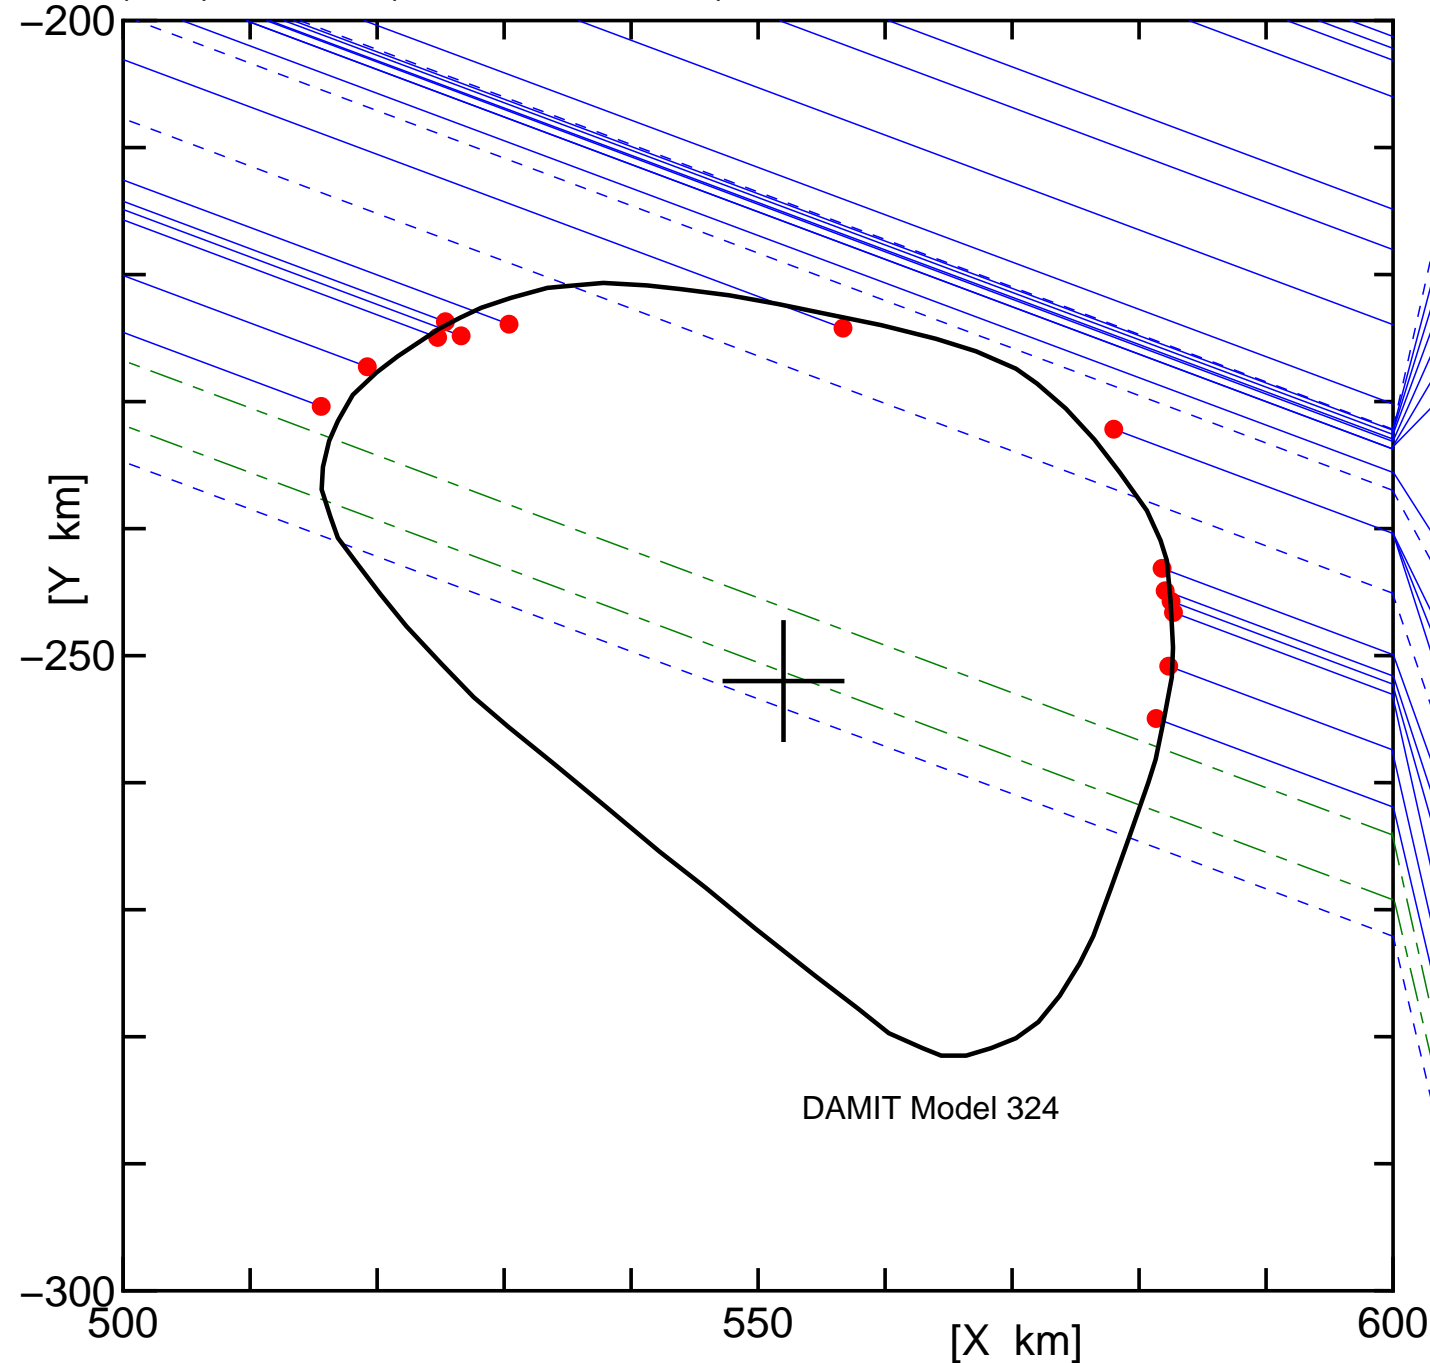

(119) Althaea (2019年11月14日) の食 観測結果 (1)

(119) Althaea (2019年11月14日) の食 観測結果 (2)

観測者(観測地)

- 斎藤 敏 (千葉県東金市)
- 佐伯和久 (鹿児島県指宿市)
- 石田正行 (和歌山県太地町)
- 森永誠一 (鹿児島県指宿市)
- 渡辺裕之 (静岡県御前崎市)
- 二宮 修 (静岡県御前崎市)
- 寺田 隆 (静岡県御前崎市)
- 加藤泰三
- 宮崎智永
- 稲生真法
- 稲生美幸ほか
- 山村秀人 (和歌山県串本町)
- 唐崎健嗣 (千葉県富津市)
- 大柳義徳 (和歌山県串本町)
- 津村光則 (和歌山県串本町)
- 福田豪一 (和歌山県串本町)
- 内山茂男 (千葉県長生村)
- 妹尾英樹 (千葉県鋸南町)
- 寺久保一巳 (千葉県鋸南町)
- 佐藤幹哉 (千葉県鋸南町)
- 佐藤智子
- 橋本秋恵 (千葉県君津市)
- 中村宏次郎 (静岡県南伊豆町)
- 浦辺 守 (千葉県鴨川市)
- Preston改良予報(Oct.24)
- Preston初期予報(Jul.21)
- 広瀬敏夫 (千葉県南房総市)