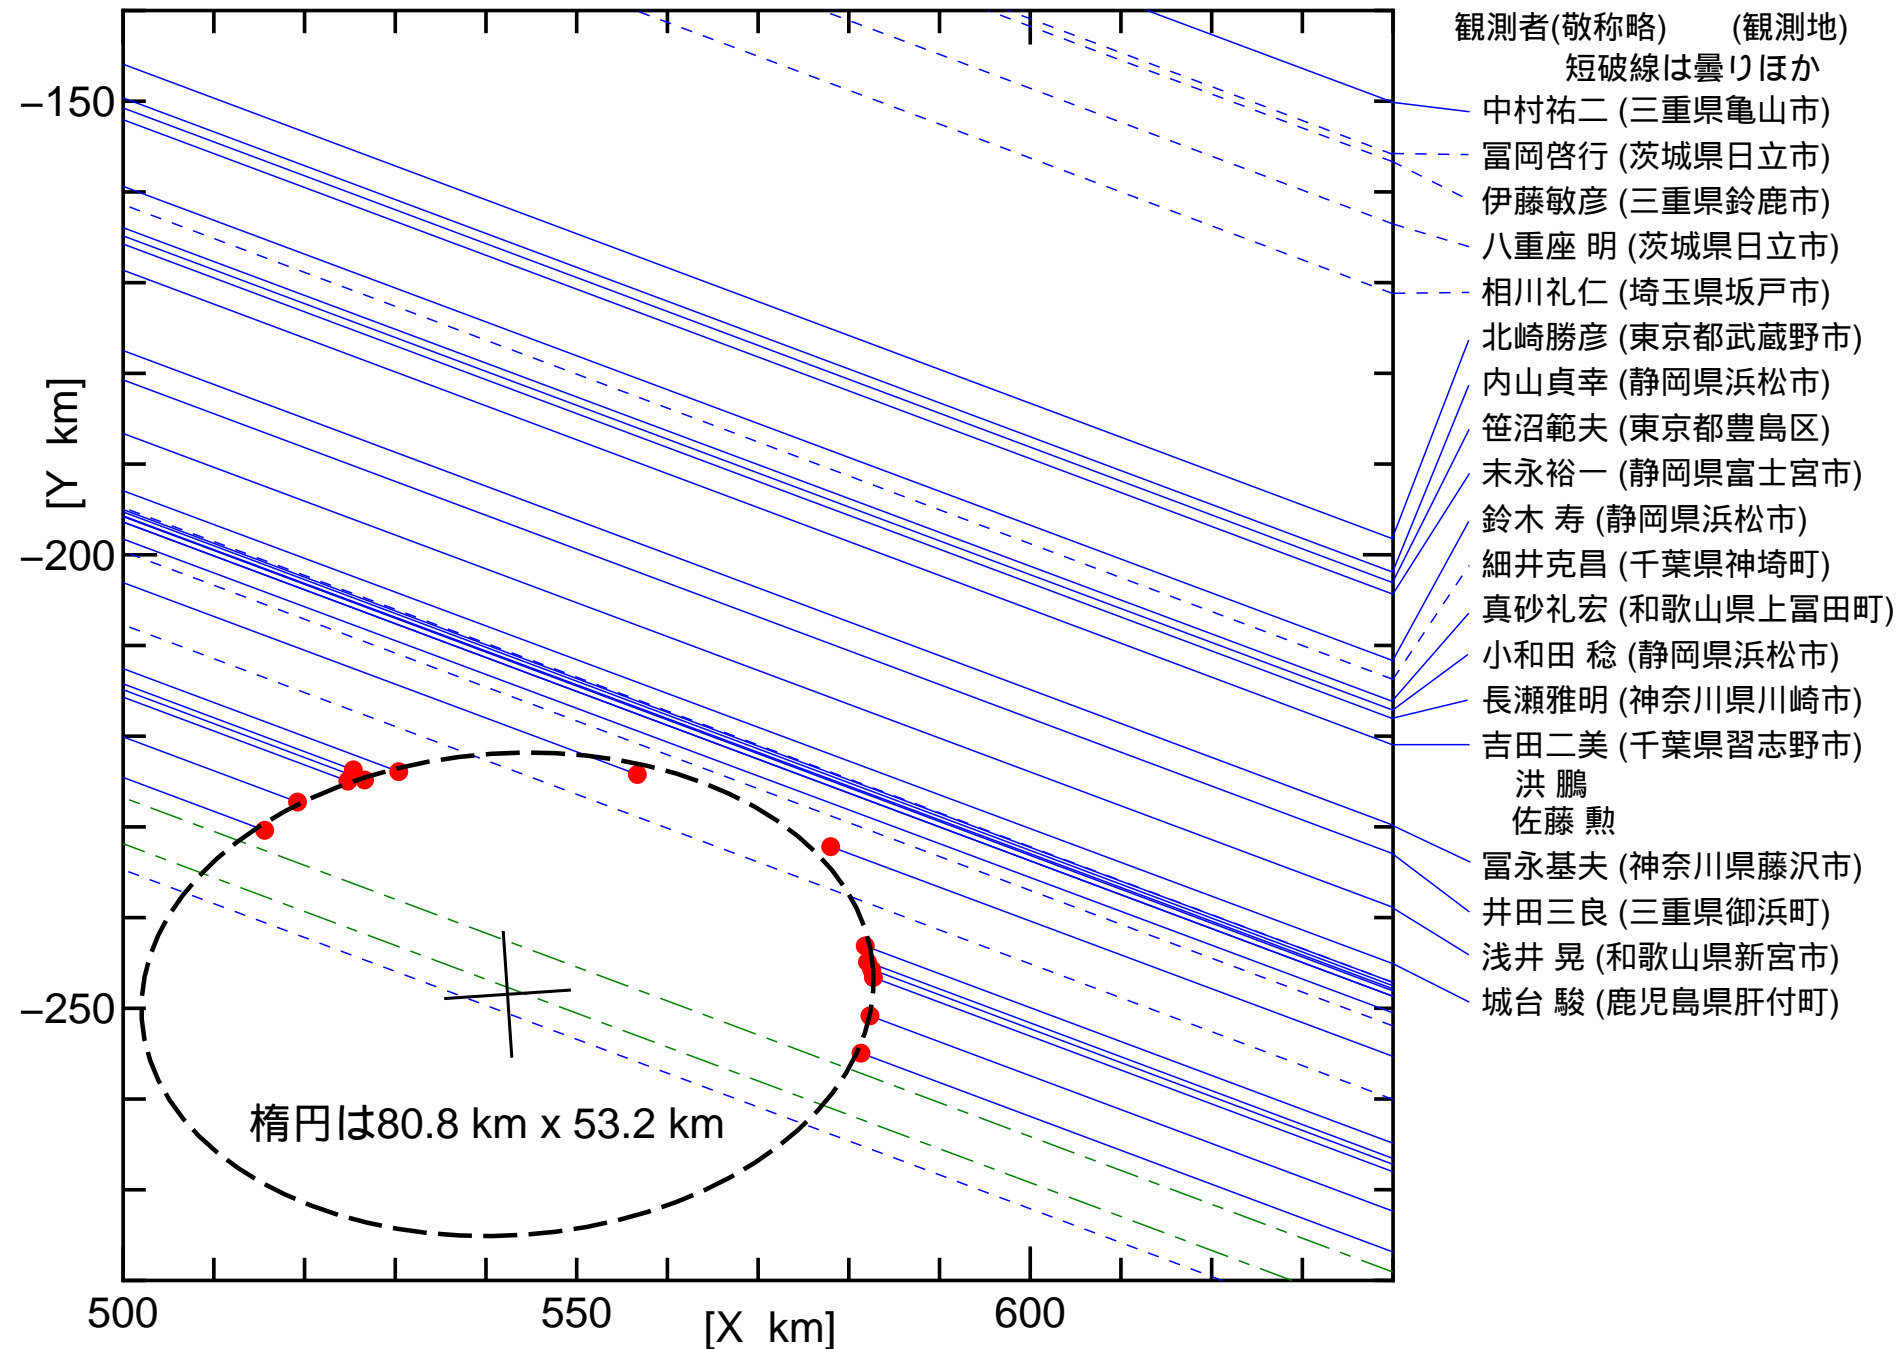

(119) Althaea (2019年11月14日) の食 観測結果 (1)

(119) Althaea (2019年11月14日) の食 観測結果 (2)

観測者(観測地)

- 斎藤 敏 (千葉県東金市)
- 佐伯和久 (鹿児島県指宿市)
- 石田正行 (和歌山県太地町)
- 森永誠一 (鹿児島県指宿市)
- 渡辺裕之 (静岡県御前崎市)
- 二宮 修 (静岡県御前崎市)
- 寺田 隆 (静岡県御前崎市)
- 加藤泰三
- 宮崎智永
- 稲生真法
- 稲生美幸ほか
- 山村秀人 (和歌山県串本町)
- 唐崎健嗣 (千葉県富津市)
- 大柳義徳 (和歌山県串本町)
- 津村光則 (和歌山県串本町)
- 福田豪一 (和歌山県串本町)
- 内山茂男 (千葉県長生村)
- 妹尾英樹 (千葉県鋸南町)
- 寺久保一巳 (千葉県鋸南町)
- 佐藤幹哉 (千葉県鋸南町)
- 佐藤智子
- 橋本秋恵 (千葉県君津市)
- 中村宏次郎 (静岡県南伊豆町)
- 浦辺 守 (千葉県鴨川市)
- Preston改良予報(Oct.24)
- Preston初期予報(Jul.21)
- 広瀬敏夫 (千葉県南房総市)